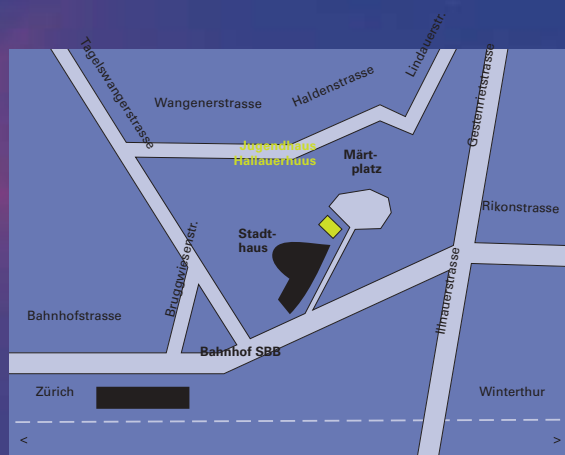

Generelle Aufgaben (Öffentlichkeitsarbeit/Vernetzung/Entwicklung/Prävention und Gesundheit)

Das alt-moderne, gelbe Jugendhaus Hallauerhuus liegt am Märtplatz im Zentrum von Effretikon. Wenn Sie vom Bahnhof aus etwa 150 m der Bahnhofstrasse entlang in Richtung Winterthur gehen, finden Sie uns auf der linken Seite der Strasse, unmittelbar hinter dem Stadthaus (weisses Verwaltungsgebäude).