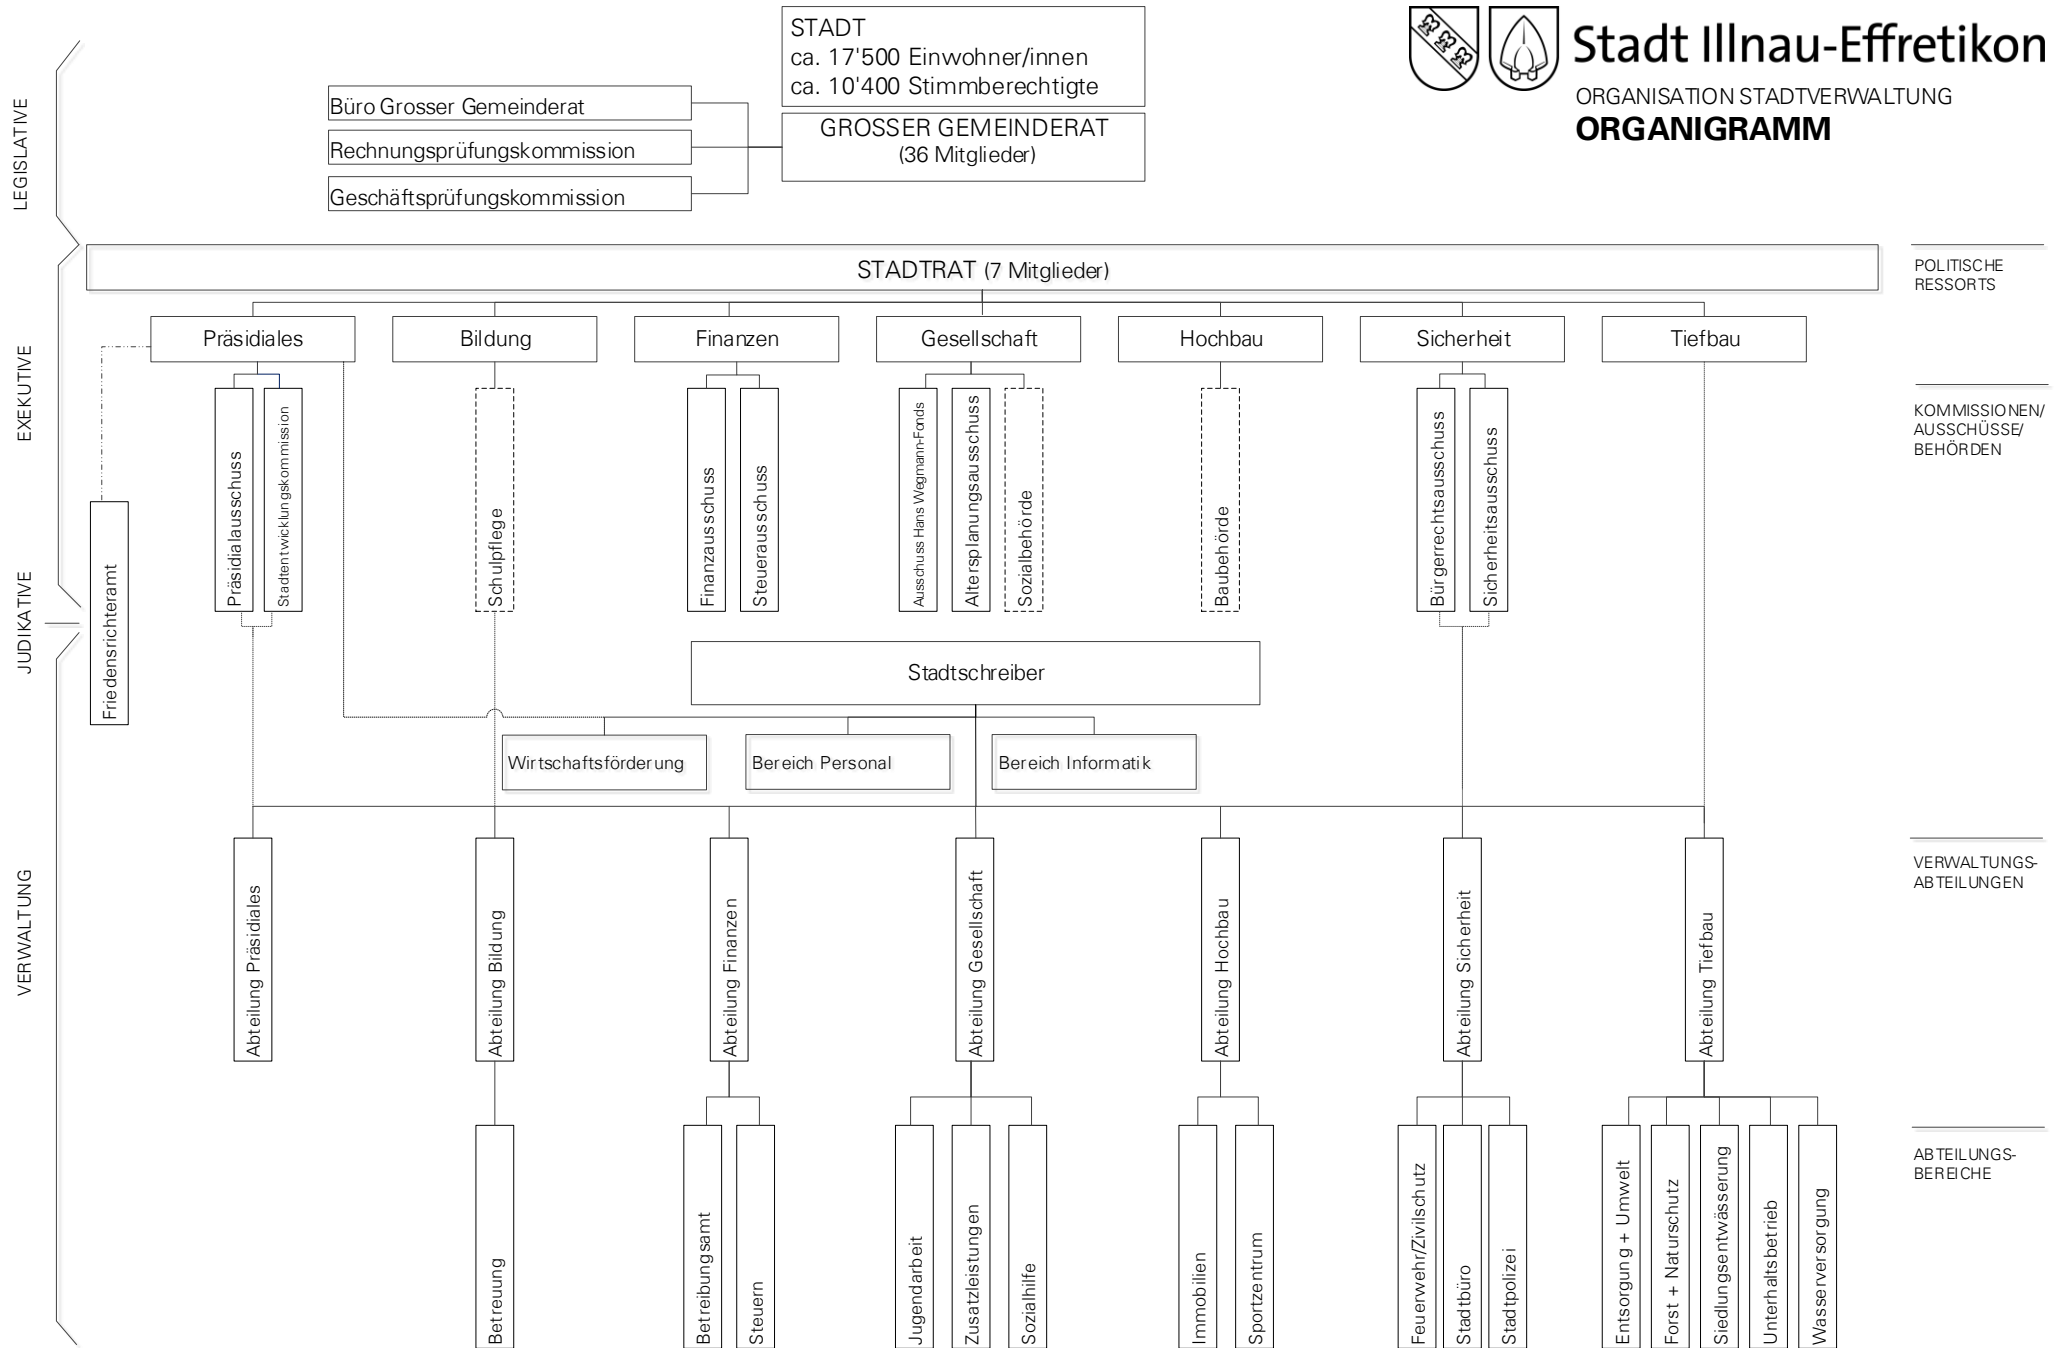

Stadt Illnau-Effretikon

ORGANISATION STADTVERWALTUNG
ORGANIGRAMM

POLITISCHE
RESSORTS

KOMMISSIONEN/
AUSSCHÜSSE/
BEHÖRDEN

VERWALTUNGS-
ABTEILUNGEN

ABTEILUNGS-
BEREICHE

Behörde mit selbständiger Verwaltungsbefugnis

Politische, strategische Führung
(Übergang Exekutive / Verwaltung)

Operative Führung

Organisatorische Angliederung