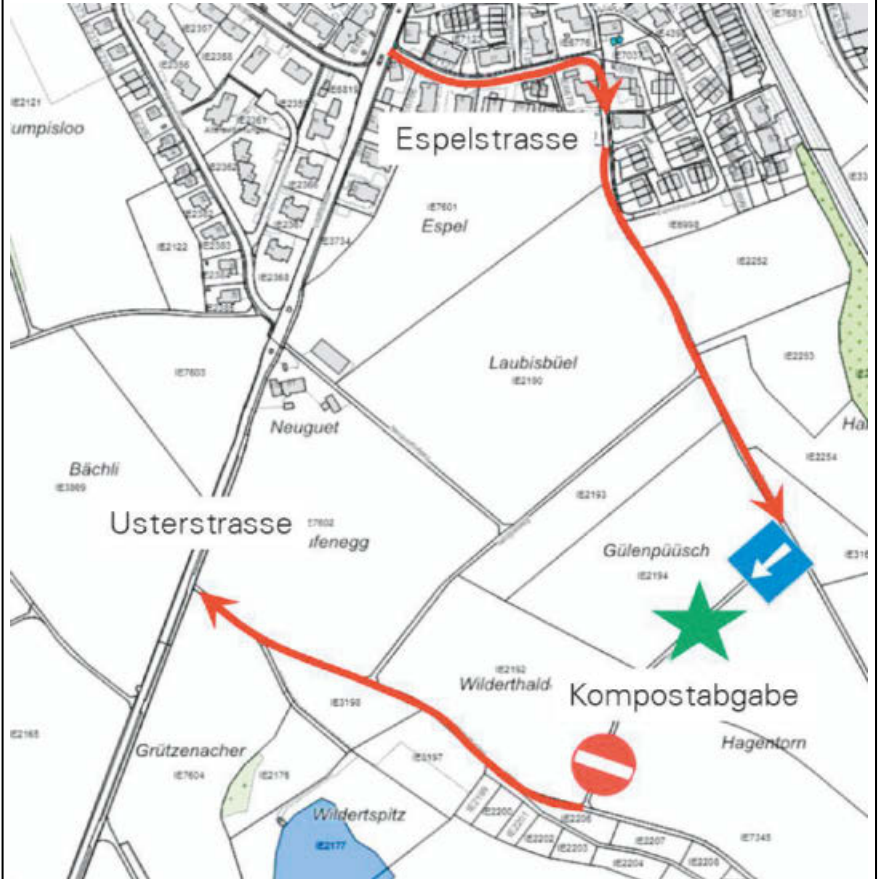

Beziehen Sie am Samstag, 24. April 2021, hochwertige Komposterde von einer Feldrandkompostierung.

Pro 35 Liter-Abfallsack wird Fr. 1.- verrechnet. Bitte bringen Sie Ihre Säcke oder Gebinde selber mit. Die Zufahrt zum Abgabeplatz wird vor Ort signalisiert.